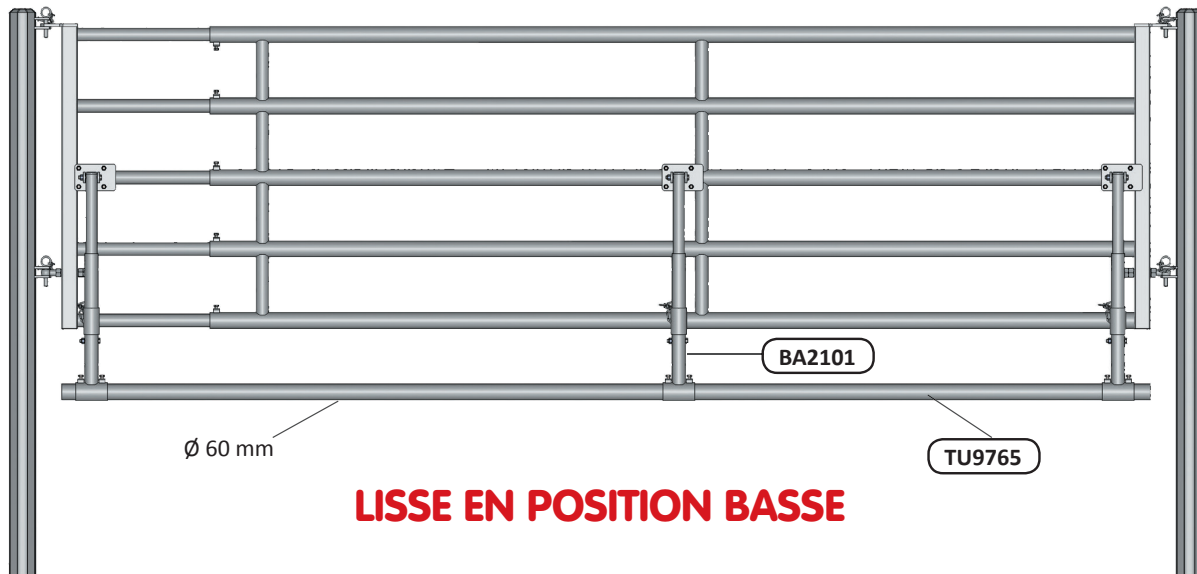

6^{ème} LISSE RELEVABLE

LISSE EN POSITION BASSE

LISSE EN POSITION HAUTE

You Tube tapez Jourdain

JOURDAIN

NOUVEAU

POUR EX5

6^{ème} LISSE RELEVABLE POUR EX5

Support relevable permettant de fixer une 6^{ème} lisse Ø 60 mm afin d'éviter le passage d'une jeune bête sous la barrière. Le fumier montant, la 6^{ème} lisse peut être fixée en position haute. Prévoir 2 support BA2101 jusqu'à 3 m. Au-delà, prévoir 3 supports

BA2101	Support relevable pour barrière EX5	7 kg
TU9764	Tube Ø 60 mm de 4 m	16 kg
TU9765	Tube Ø 60 mm de 5 m	20 kg
TU9766	Tube Ø 60 mm de 6 m	24 kg

NOUVEAUTÉ

BA2101

BARRIÈRE

 **ATTENTION !**

Pour votre sécurité, lors de la rotation de la 6^{ème} lisse, veillez à bien la retenir pour éviter qu'elle ne se rabatte brusquement.