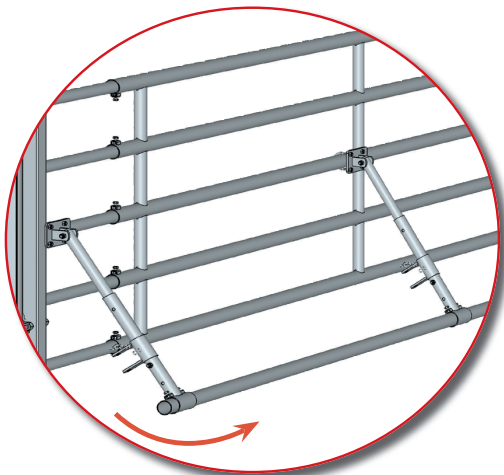

6^{ème} LISSE RELEVABLE

LISSE EN POSITION BASSE

LISSE EN POSITION HAUTE

You Tube tapez Jourdain

JOURDAIN

NOUVEAU

POUR EX5

6^{ème} LISSE RELEVABLE POUR EX5

Support relevable permettant de fixer une 6^{ème} lisse Ø 60 mm afin d'éviter le passage d'une jeune bête sous la barrière. Le fumier montant, la 6^{ème} lisse peut être fixée en position haute. Prévoir 2 support BA2101 jusqu'à 3 m. Au-delà, prévoir 3 supports

BA2101	Support relevable pour barrière EX5	7 kg
TU9764	Tube Ø 60 mm de 4 m	16 kg
TU9765	Tube Ø 60 mm de 5 m	20 kg
TU9766	Tube Ø 60 mm de 6 m	24 kg

NOUVEAUTÉ

BA2101

BARRIÈRE

 **ATTENTION !**

Pour votre sécurité, lors de la rotation de la 6^{ème} lisse, veillez à bien la retenir pour éviter qu'elle ne se rabatte brusquement.