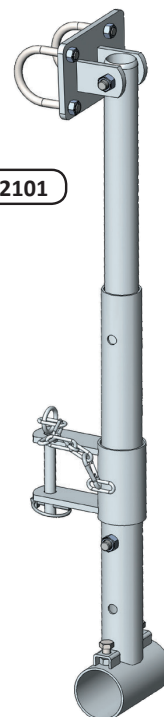

6^{ème} LISSE RELEVABLE

LISSE EN POSITION BASSE

LISSE EN POSITION HAUTE

You Tube tapez Jourdain

JOURDAIN

NOUVEAU

POUR EX5

6^{ème} LISSE RELEVABLE POUR EX5

Support relevable permettant de fixer une 6^{ème} lisse Ø 60 mm afin d'éviter le passage d'une jeune bête sous la barrière. Le fumier montant, la 6^{ème} lisse peut être fixée en position haute. Prévoir 2 support BA2101 jusqu'à 3 m. Au-delà, prévoir 3 supports

BA2101	Support relevable pour barrière EX5	7 kg
TU9764	Tube Ø 60 mm de 4 m	16 kg
TU9765	Tube Ø 60 mm de 5 m	20 kg
TU9766	Tube Ø 60 mm de 6 m	24 kg

NOUVEAUTÉ

BA2101

BARRIÈRE

 **ATTENTION !**

Pour votre sécurité, lors de la rotation de la 6^{ème} lisse, veillez à bien la retenir pour éviter qu'elle ne se rabatte brusquement.