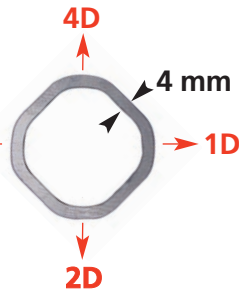

*Nueva generación de forma octogonal:
naturalmente anti - rotación*

Cuello TRÈFLE ④
Hermetismo

Funda TRÈFLE ③
Resiste a los agentes corrosivos contenidos en el estiércol, purín, etc...

NIVEL LOSA DE HORMIGÓN

Funda TRÈFLE ②
de desmontaje

Tapa TRÈFLE ①
Impide que el cemento penetre al interior de la funda

Opción:

una 2da funda asegura la protección evitando el contacto directo con los agentes corrosivos contenidos en el estiércol, purín, etc...

Funda TRÈFLE :

en polietileno de alta densidad, resistente a la corrosión, permite el desmontaje del poste en cualquier momento.

Detalle planchas de refuerzo y platina 8 mm

POSTE TRÈFLE : Patentado y premiado en INNOV'SPACE y en el SOMMET DE L'ÉLEVAGE. Perfil exclusivo, acumula las ventajas de lo redondo y de lo cuadrado. Más resistente debido a su forma, su acero especial y su espesor real de 4 mm.

En Ø 76 mm, 102 mm y 140 mm. Pueden ser :

- Lisos para empotrar con bridas
- o con las direcciones soldadas (Ø 102 uniquement)
- sobre platina con bridas.

Fourreau TRÈFLE Ø 140 pour poteaux Ø 140

Fourreau TRÈFLE Ø 76 pour poteaux Ø 76

Se aconseja pedir 2 fundas por poste (1 para el empotramiento y 1 de protección)

CUIDADO! con el sentido de empotramiento del poste.

La parte redonda indica la dirección

LO QUE SE DEBE ANTICIPAR

- ① No empotre los postes con antelación - **Cuidado con el sentido del poste con sus bridas.**
- ② No olvide de colocar las fundas de protección en el poste **antes del montaje.**
- ③ La funda de protección se monta únicamente en los postes para empotrar y no en las versiones sobre platina.

BRIDAS TRÈFLE : En acero especial de 60 x 8 mm de espesor con cotas de refuerzo : cierre perfecto anti-rotación. La utilización de bridas permite ajustar la altura. Existen para postes Ø 102 mm y 140 mm en 1, 2, 3 y 4 direcciones con cadenas contiguas.