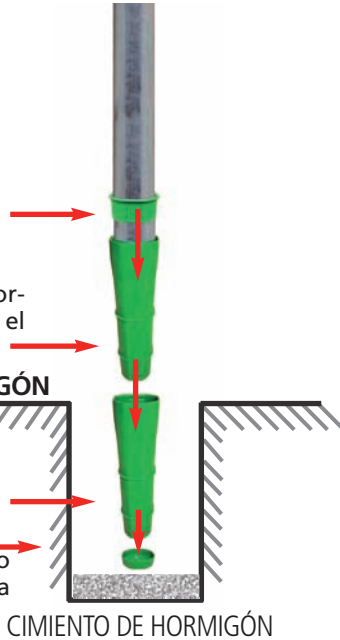

*Nueva generación de forma octogonal:
naturalmente anti - rotación*

Cuello TRÈFLE ④
Hermetismo

Funda TRÈFLE ③
Resiste a los agentes corrosivos contenidos en el estiércol, purín, etc...

NIVEL LOSA DE HORMIGÓN

Funda TRÈFLE ②
de desmontaje

Tapa TRÈFLE ①
Impide que el cemento penetre al interior de la funda

Opción:

una 2^{da} funda asegura la protección evitando el contacto directo con los agentes corrosivos contenidos en el estiércol, purín, etc...

Funda TRÈFLE :

en polietileno de alta densidad, resistente a la corrosión, permite el desmontaje del poste en cualquier momento.

Detalle planchas de refuerzo y platina 8 mm

POSTE TRÈFLE : Patentado y premiado en INNOV'SPACE y en el SOMMET DE L'ÉLEVAGE. Perfil exclusivo, acumula las ventajas de lo redondo y de lo cuadrado. Más resistente debido a su forma, su acero especial y su espesor real de 4 mm.

En Ø 76 mm, 102 mm y 140 mm. Pueden ser :

- Lisos para empotrar con bridas
- o con las direcciones soldadas (Ø 102 uniquement)
- sobre platina con bridas.

Fourreau TRÈFLE Ø 140 pour poteaux Ø 140

Fourreau TRÈFLE Ø 76 pour poteaux Ø 76